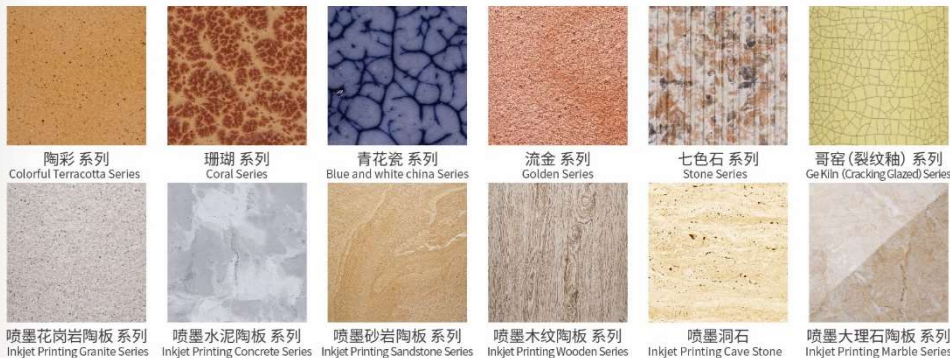

EASILY CUSTOMISED AND UNLIMITED CHOICE OF COLOURS.

嘉理依托得天独厚的五色土原料，提供红、黄、白、灰和咖啡，五大类数十种自然通体颜色，以及任意颜色的釉面，供建筑设计师随心选择。色泽可以完全根据设计师的设计理念来定制。丰富的色彩，做到国际标准色卡中的任何颜色，为设计师提供了更大的选择空间，有助激发设计师的创作灵感，实现个性化追求，充分展现建筑作品的艺术魅力。而且大面积使用，颜色可以保证持续均衡稳定。

CN uses its unique natural "5 colour soil," red, yellow, white, grey and coffee. These five colours form the basis which enable us to create virtually any colour or shade, so that architects can let their imaginations flow and inspire creative designs.

特殊颜色可根据需求任意色系定制
Colours can be customized as required.

陶板之面状 TEXTURE

陶板“多面手”，表现面面俱到。EXTRAORDINARY FINISHES AND TEXTURES.

A. 陶板现有面状 CURRENT TEXTURES

B. 陶板新产品系列 NEW TEXTURES

C. 高端定制样品及特殊面状 HIGH-END CUSTOMIZED TEXTURES