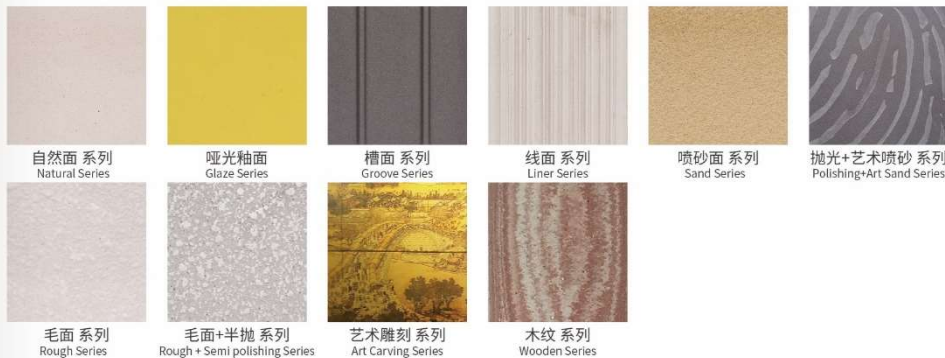

EASILY CUSTOMISED AND UNLIMITED CHOICE OF COLOURS.

嘉理依托得天独厚的五色土原料，提供红、黄、白、灰和咖啡，五大类数十种自然通体颜色，以及任意颜色的釉面，供建筑设计师随心选择。色泽可以完全根据设计师的设计理念来定制。丰富的色彩，做到国际标准色卡中的任何颜色，为设计师提供了更大的选择空间，有助激发设计师的创作灵感，实现个性化追求，充分展现建筑作品的艺术魅力。而且大面积使用，颜色可以保证持续均衡稳定。

CN uses its unique natural "5 colour soil," red, yellow, white, grey and coffee. These five colours form the basis which enable us to create virtually any colour or shade, so that architects can let their imaginations flow and inspire creative designs.

特殊颜色可根据需求任意色系定制
Colours can be customized as required.

陶板之面状 TEXTURE

陶板“多面手”，表现面面俱到。EXTRAORDINARY FINISHES AND TEXTURES.

A. 陶板现有面状 CURRENT TEXTURES

B. 陶板新产品系列 NEW TEXTURES

C. 高端定制样品及特殊面状 HIGH-END CUSTOMIZED TEXTURES