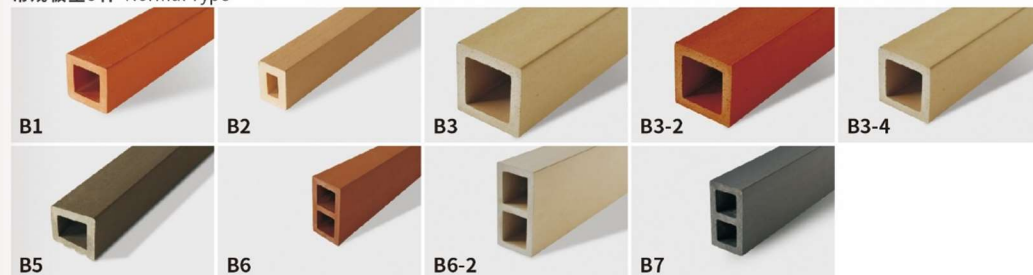

CN, A NEW DIRECTION FOR TERRACOTTA

新嘉理, 世界陶板新“样板”

陶板之形 SHAPE

陶板“造型大师”，诠释建筑型式主义。 VARIETY OF SHAPES AND SIZES INTERPRET ARCHITECTURAL TYPOLOGY

●新嘉理陶板板型与规格 | TYPES AND SPECIFICATIONS OF TERRACOTTA PANELS

常规板型6种 Normal Type

特殊板型5种 Special Customized

●立方陶形状与规格 | TYPES AND SPECIFICATIONS OF TERRACOTTA LOUVERS

常规板型9种 Normal Type

特殊板型5种 Special Customized

全球超大陶板之规格 SIZES OF WORLD' S SUPER LARGE TERRACOTTA PANELS

陶板之色 COLOUR

高端幕墙调色“板”，定制随心所欲。

EASILY CUSTOMISED AND UNLIMITED CHOICE OF COLOURS.

嘉理依托得天独厚的五色土原料，提供红、黄、白、灰和咖啡，五大类数十种自然通体颜色，以及任意颜色的釉面，供建筑设计师随心选择。色泽可以完全根据设计师的设计理念来定制。丰富的色彩，做到国际标准色卡中的任何颜色，为设计师提供了更大的选择空间，有助激发设计师的创作灵感，实现个性化追求，充分展现建筑作品的艺术魅力。而且大面积使用，颜色可以保证持续均衡稳定。

特殊颜色可根据需求任意色系定制
Colours can be customized as required.

陶板之面状 TEXTURE

陶板“多面手”，表现面面俱到。EXTRAORDINARY FINISHES AND TEXTURES.

A. 陶板现有面状 CURRENT TEXTURES

B. 陶板新产品系列 NEW TEXTURES

C. 高端定制样品及特殊面状 HIGH-END CUSTOMIZED TEXTURES